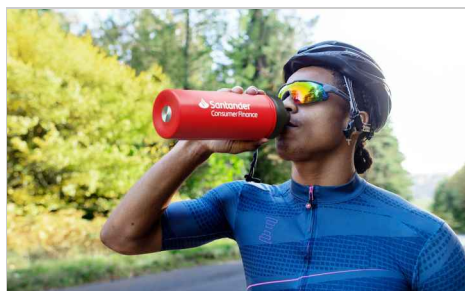

# Adventure

De Adventure waterfles houdt uw warme dranken warm en koude dranken koud, dankzij de dubbelwandige vacuüm behuizing gemaakt van 304 roestvrij staal - beroemd om zijn stevigheid en lange levensduur. De dop kan aan en uit worden gedraaid, zodat u gemakkelijk uw favoriete drankje kunt vullen. Ook de drinktuit wordt beschermd door een handig draaideksel. Neem vandaag nog contact op met betrekking tot prijzen, leveringsinformatie en bedrukkingsmogelijkheden.

# Adventure

<b>Kleuren</b>									
<b>Levertijd</b>	8 werkdagen								
<b>Personalisering</b>									
<b>Printgebied</b>	<table><thead><tr><th><b>Zeefdruk</b></th><th><b>Fotodruk</b></th><th><b>Laser graving</b></th><th><b>Full Wrap Print</b></th></tr></thead><tbody><tr><td>Zijkant: 70mm X 110mm</td><td>Zijkant: 70mm X 110mm</td><td>Zijkant: 65mm X 100mm Bovenkant: 80mm X 8mm</td><td>Zijkant: 232mm X 110mm</td></tr></tbody></table>	<b>Zeefdruk</b>	<b>Fotodruk</b>	<b>Laser graving</b>	<b>Full Wrap Print</b>	Zijkant: 70mm X 110mm	Zijkant: 70mm X 110mm	Zijkant: 65mm X 100mm Bovenkant: 80mm X 8mm	Zijkant: 232mm X 110mm
<b>Zeefdruk</b>	<b>Fotodruk</b>	<b>Laser graving</b>	<b>Full Wrap Print</b>						
Zijkant: 70mm X 110mm	Zijkant: 70mm X 110mm	Zijkant: 65mm X 100mm Bovenkant: 80mm X 8mm	Zijkant: 232mm X 110mm						
<b>Afmetingen en gewicht</b>	hoogte: 235mm (9.25 inches) Diameter: 74mm (2.91 inches) gewicht: 304 gram (10.72 ons)								