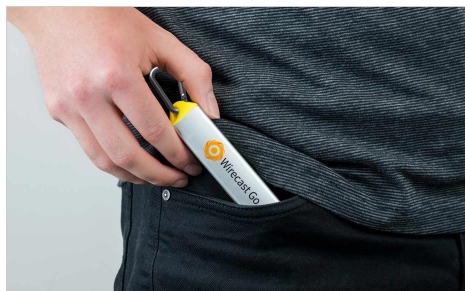

Element

Individuele benaming

De Element is een strakke en stijlvolle Power Bank die uw klanten kunnen gebruiken als een accessoire voor hun telefoon of tablet. De buitenkant is gemaakt van aluminium, waar het logo op gezeefdrukt of gegraveerd kan worden. De Element beschikt ook over een LED licht dat kan worden ingedrukt om de gebruiksduur van de batterij te tonen. De Element heeft ook een handig LED zaklamp.

Element

| | | | |
|------------------------------|---|---|---|
| Geheugencapaciteiten | 2200mAh, 2600mAh, 3000mAh, 3350mAh | | |
| Kleuren |  | | |
| Levertijd | 7 werkdagen | | |
| Personalisering |  |  |  |
| Printgebied | Zeefdruk Voorkant: 80mm X 13mm Achterkant: 80mm X 13mm | Laser graving Voorkant: 75mm X 13mm Achterkant: 75mm X 13mm | |
| Afmetingen en gewicht | lengte: 104mm (4.09 inches) Breedte: 23mm (0.91 inches) hoogte: 23mm (0.91 inches) gewicht: 79 gram (2.79 ons) | | |
| Tech Specs | Input: 5V/1A, Output: 5V/1A Batterij Type: Lithium-ion Volledige laadtijd: 3-4 Hours | | |