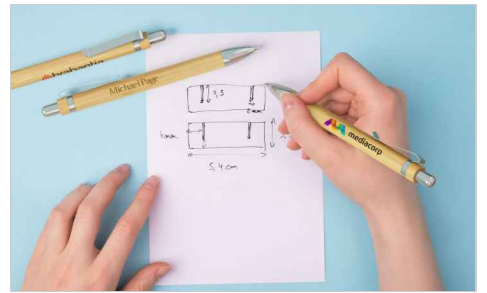

Essence

De Essence is een prachtig vormgegeven balpen met een buitenkant van bamboe die klaar is om te worden bedrukt met foto's of gegraveerd met uw logo. De balpen wordt zichtbaar en trekt zich terug via de ronde klikknop aan de bovenkant van de pen, en de stijlvolle zilveren clip zorgt ervoor dat de Essence overal mee naartoe kan. Een fantastisch relatiegeschenk dat dagelijks gebruikt zal worden.

Kleuren			
Levertijd	8 werkdagen		
Personalisering	  		
Printgebied	<table><tr><td>Fotodruk Voorkant: 70mm X 7.5mm Achterkant: 70mm X 7.5mm</td><td>Laser gravering Voorkant: 70mm X 5mm Achterkant: 70mm X 5mm</td></tr></table> 	Fotodruk Voorkant: 70mm X 7.5mm Achterkant: 70mm X 7.5mm	Laser gravering Voorkant: 70mm X 5mm Achterkant: 70mm X 5mm
Fotodruk Voorkant: 70mm X 7.5mm Achterkant: 70mm X 7.5mm	Laser gravering Voorkant: 70mm X 5mm Achterkant: 70mm X 5mm		
Afmetingen en gewicht	lengte: 138mm (5.43 inches) Diameter: 11mm (0.43 inches) gewicht: 9 gram (0.32 ons)		