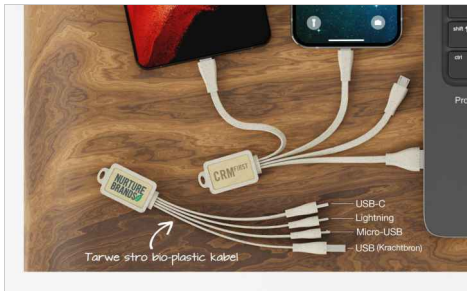

Multi Wood

- USB-C
- Lightning
- Micro-USB
- USB (Krachtbron)

Tarwe stro bio-plastic kabel

Net als onze Multi USB kabel combineert de Multi Wood 4 USB kabels tot 1 fantastisch relatiegeschenk dat jarenlang bewaard en hergebruikt kan worden. Sluit gewoon de standaard USB-connector aan op een voedingsbron en laad tot 3 apparaten op via de USB-C-connector, Lightning-adapter en de Micro-USB-connector. De Multi Wood beschikt over milieuvriendelijke bio-plastic kabels en een prachtig houten oppervlakte dat voorzien kan worden van uw logo.

Multi Wood

Kleuren							
Levertijd	5 werkdagen						
Personalisering	<div style="display: flex; justify-content: space-around; align-items: center;"><div style="text-align: center;"><p>SCREEN PRINTING</p></div><div style="text-align: center;"><p>PHOTO PRINTING</p></div><div style="text-align: center;"><p>LASER ENGRAVING</p></div><div style="text-align: center;"><p>INDIVIDUELE BENAMING</p></div></div>						
Printgebied	<table style="width: 100%;"><tr><td style="text-align: center;">Zeefdruk</td><td style="text-align: center;">Fotodruk</td><td style="text-align: center;">Laser graving</td></tr><tr><td style="text-align: center;">Bovenkant: 23mm X 12mm</td><td style="text-align: center;">Bovenkant: 23mm X 12mm</td><td style="text-align: center;">Bovenkant: 23mm X 12mm</td></tr></table> 	Zeefdruk	Fotodruk	Laser graving	Bovenkant: 23mm X 12mm	Bovenkant: 23mm X 12mm	Bovenkant: 23mm X 12mm
Zeefdruk	Fotodruk	Laser graving					
Bovenkant: 23mm X 12mm	Bovenkant: 23mm X 12mm	Bovenkant: 23mm X 12mm					
Afmetingen en gewicht	lengte: 155mm (6.1 inches) Breedte: 21.5mm (0.85 inches) hoogte: 15mm (0.59 inches) gewicht: 16.6 gram (0.59 ons)						