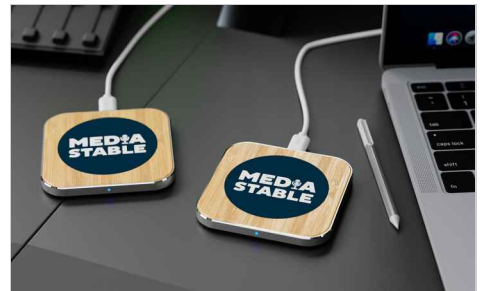

# Savanna

De Savanna draadloze oplader is een prachtig vormgegeven model, gemaakt van FSC-gecertificeerd bamboehout. Het grote opdruk gebied kan tot in de kleinste details worden voorzien van uw logo. De Savanna is compatibel met Qi-compatibele apparaten, ook wel bekend als draadloze oplaadapparaten. Een fantastisch relatiegeschenk dat jarenlang meegaat.