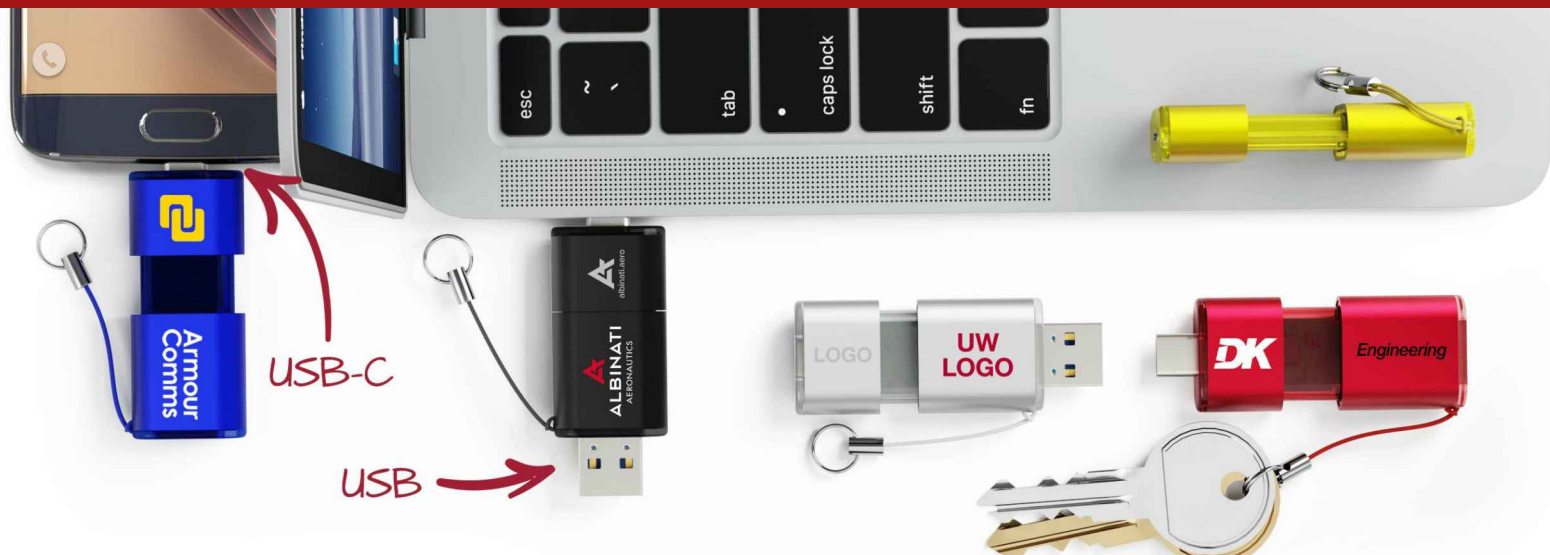

# Shift

Onze Shift USB stick heeft een standaard USB-A aansluiting aan het ene uiteinde en een USB-C-aansluiting aan het andere uiteinde. De USB-C aansluiting is geschikt voor de nieuwste computers, laptops, smartphones en meer. Het praktische schuifmechanisme kan beide USB aansluitingen naar wens onthullen en verbergen. De Shift wordt geleverd met een handig kabeltje die gemakkelijk aan een sleutelbos of lanyard kan worden bevestigd. We kunnen uw logo zeefdrukken of lasergraveren op het daarvoor bestemde drukgebied. Neem vandaag nog contact met ons op voor de nieuwste prijzen en bezorgopties.

<b>Geheugencapaciteiten</b>	16GB, 32GB, 64GB, 128GB
<b>Kleuren</b>	
<b>Levertijd</b>	6 werkdagen
<b>Personalisering</b>	<div style="display: flex; justify-content: space-around;"><div style="text-align: center;"><p>SCREEN PRINTING</p><p>1 - 4 COLORS</p></div><div style="text-align: center;"><p>LASER ENGRAVING</p></div><div style="text-align: center;"><p>INDIVIDUELE BENAMING</p></div></div>
<b>Printgebied</b>	<div style="display: flex; justify-content: space-around;"><div style="text-align: center;"><p><b>Zeefdruk</b></p><p>Voorkant: 18mm X 11mm Achterkant: 11mm X 11mm</p></div><div style="text-align: center;"><p><b>Laser graving</b></p><p>Voorkant: 20mm X 10mm Achterkant: 12mm X 10mm</p></div></div>
<b>Afmetingen en gewicht</b>	lengte: 58mm (2.28 inches) Breedte: 21.7mm (0.85 inches) hoogte: 10.5mm (0.41 inches) gewicht: 12 gram (0.42 ons)